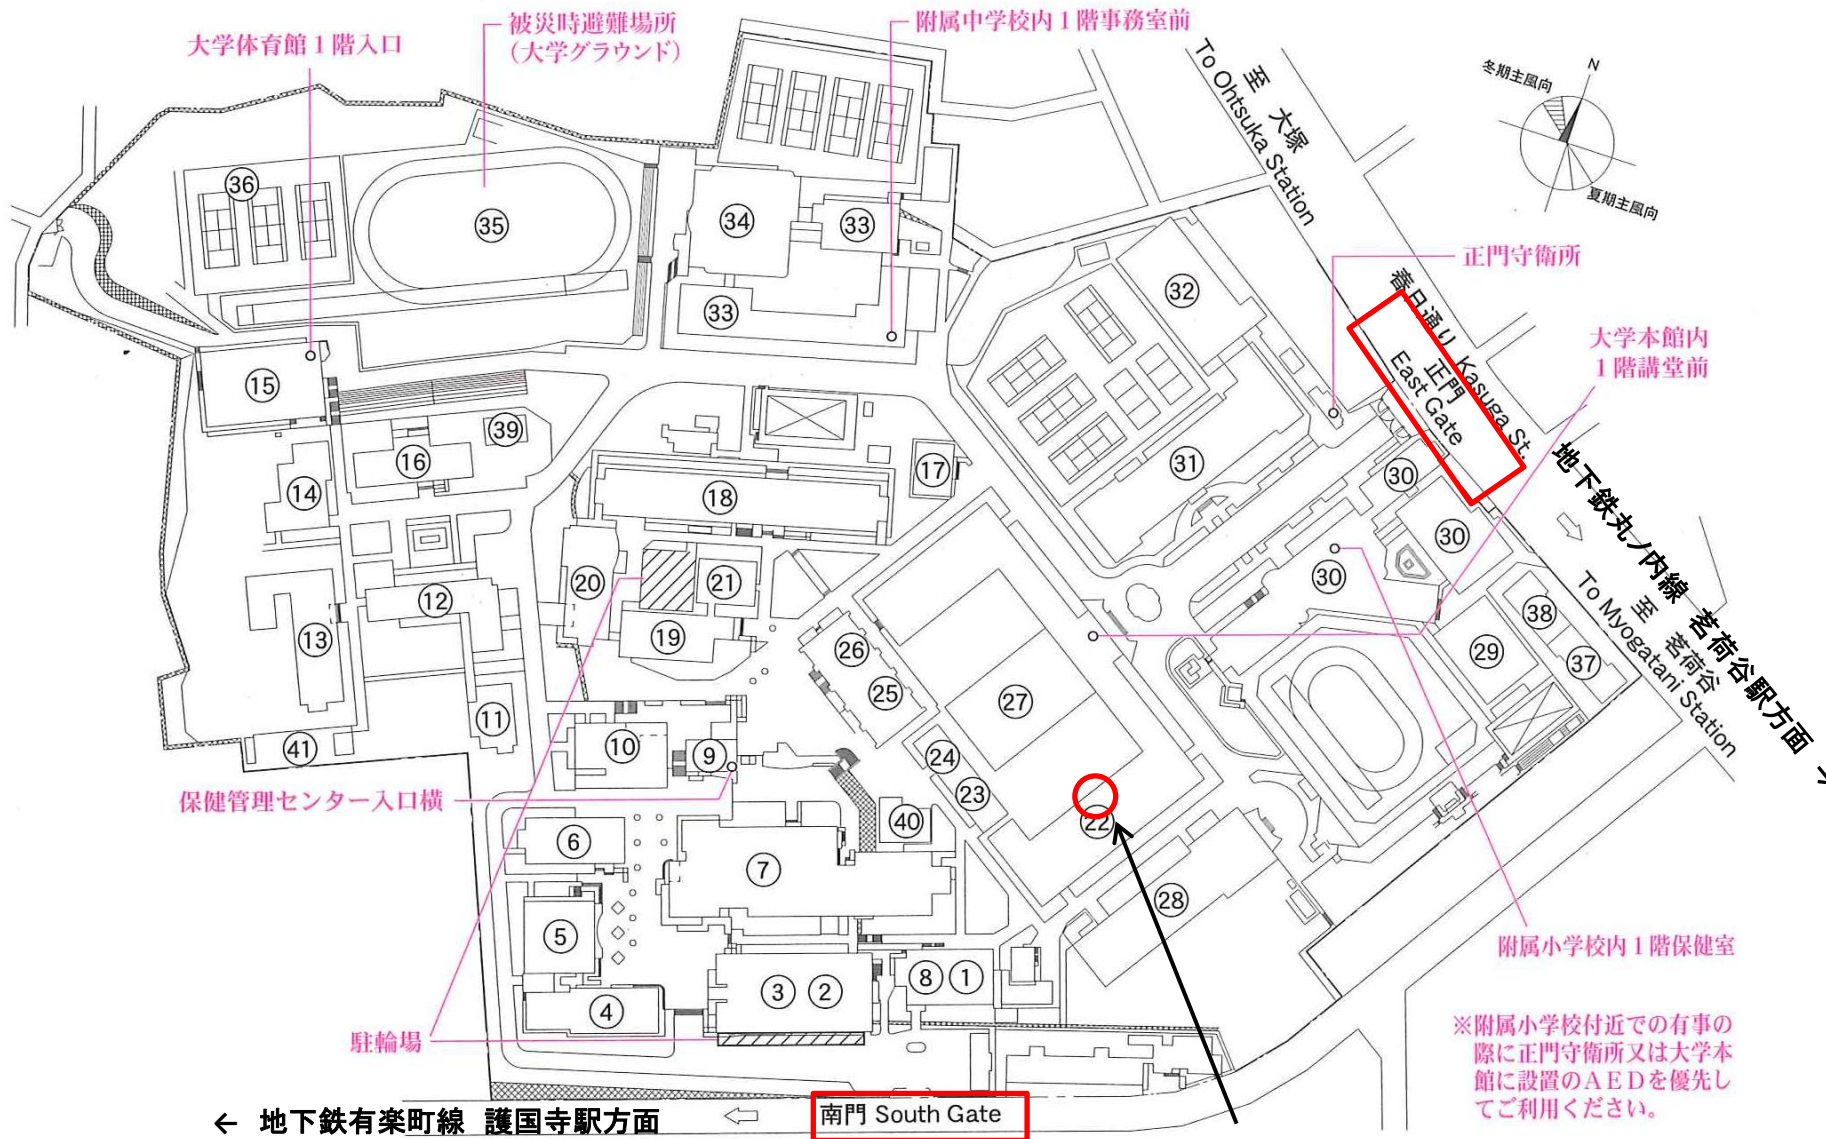

# お茶の水女子大学構内地図

○印はAED(自動体外式除細動器)の設置場所です。

本館1階 123室(第2演習室)

# お茶の水女子大学 本館一階地図